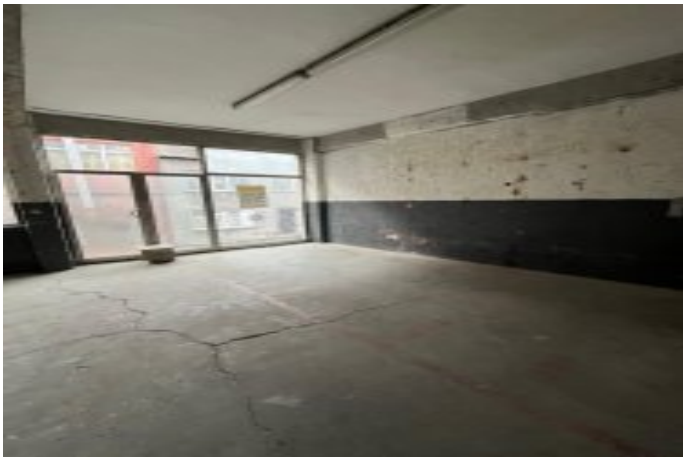

İlan No:f-222135-503